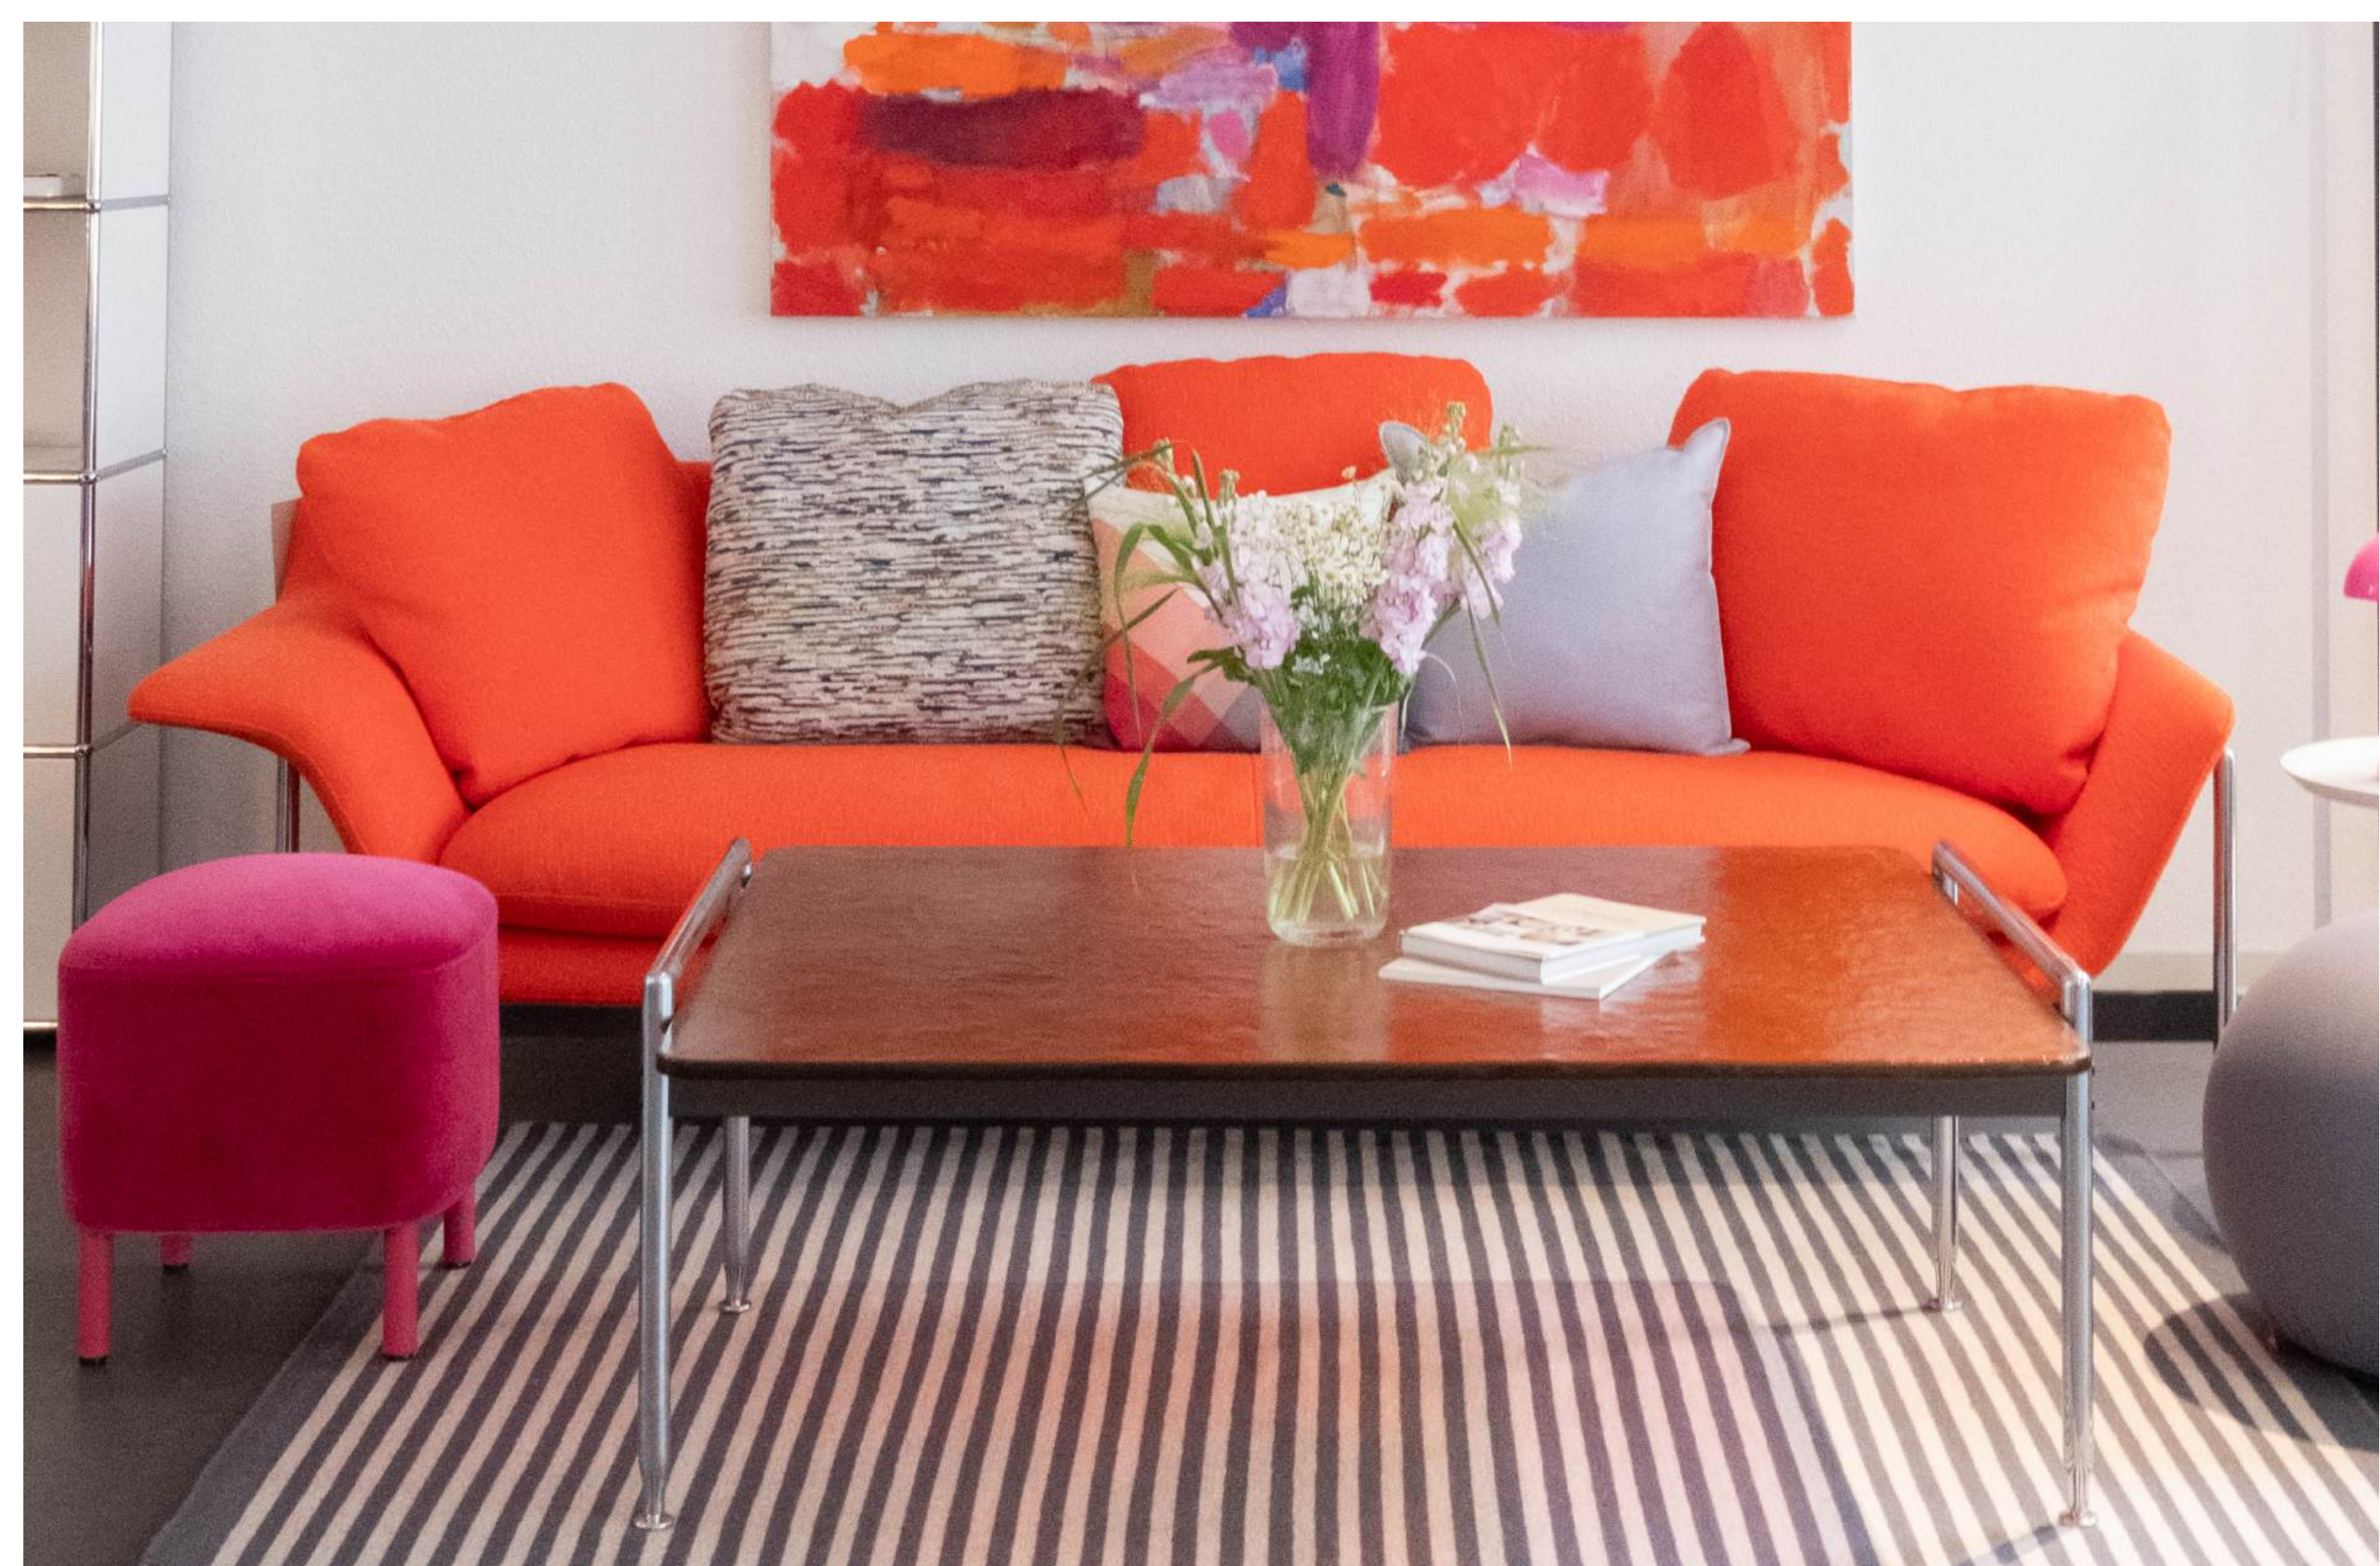

# SOFA MEX-HI

Cassina

B 220 cm x T 90 cm x H 74 cm

Sitzfläche: Stoff Moon cremeweiß  
Gestell: verchromt

~~7.205 €~~

**3.990 €**

# SOFA ESOSOFT

Cassina

B 245 cm x T 87 cm x H 73 cm

Sitzfläche: Stoff Lima orange

Gestell: verchromt

inkl. 4 Rückenkissen (3 x orange, 1 x mehrfarbig)

~~10.006 €~~

**8.000 €**

# SOFA JAAN LIVING

WALTER KNOLL

B 228 cm x T 95 cm x H 70 cm

Sitzfläche: Stoff Gaia grau

Gestell: schwarz

inkl. 2 x Rückenkissen (1 x grau, 1 x hellgrau)

~~8.887 €~~

**7.100 €**