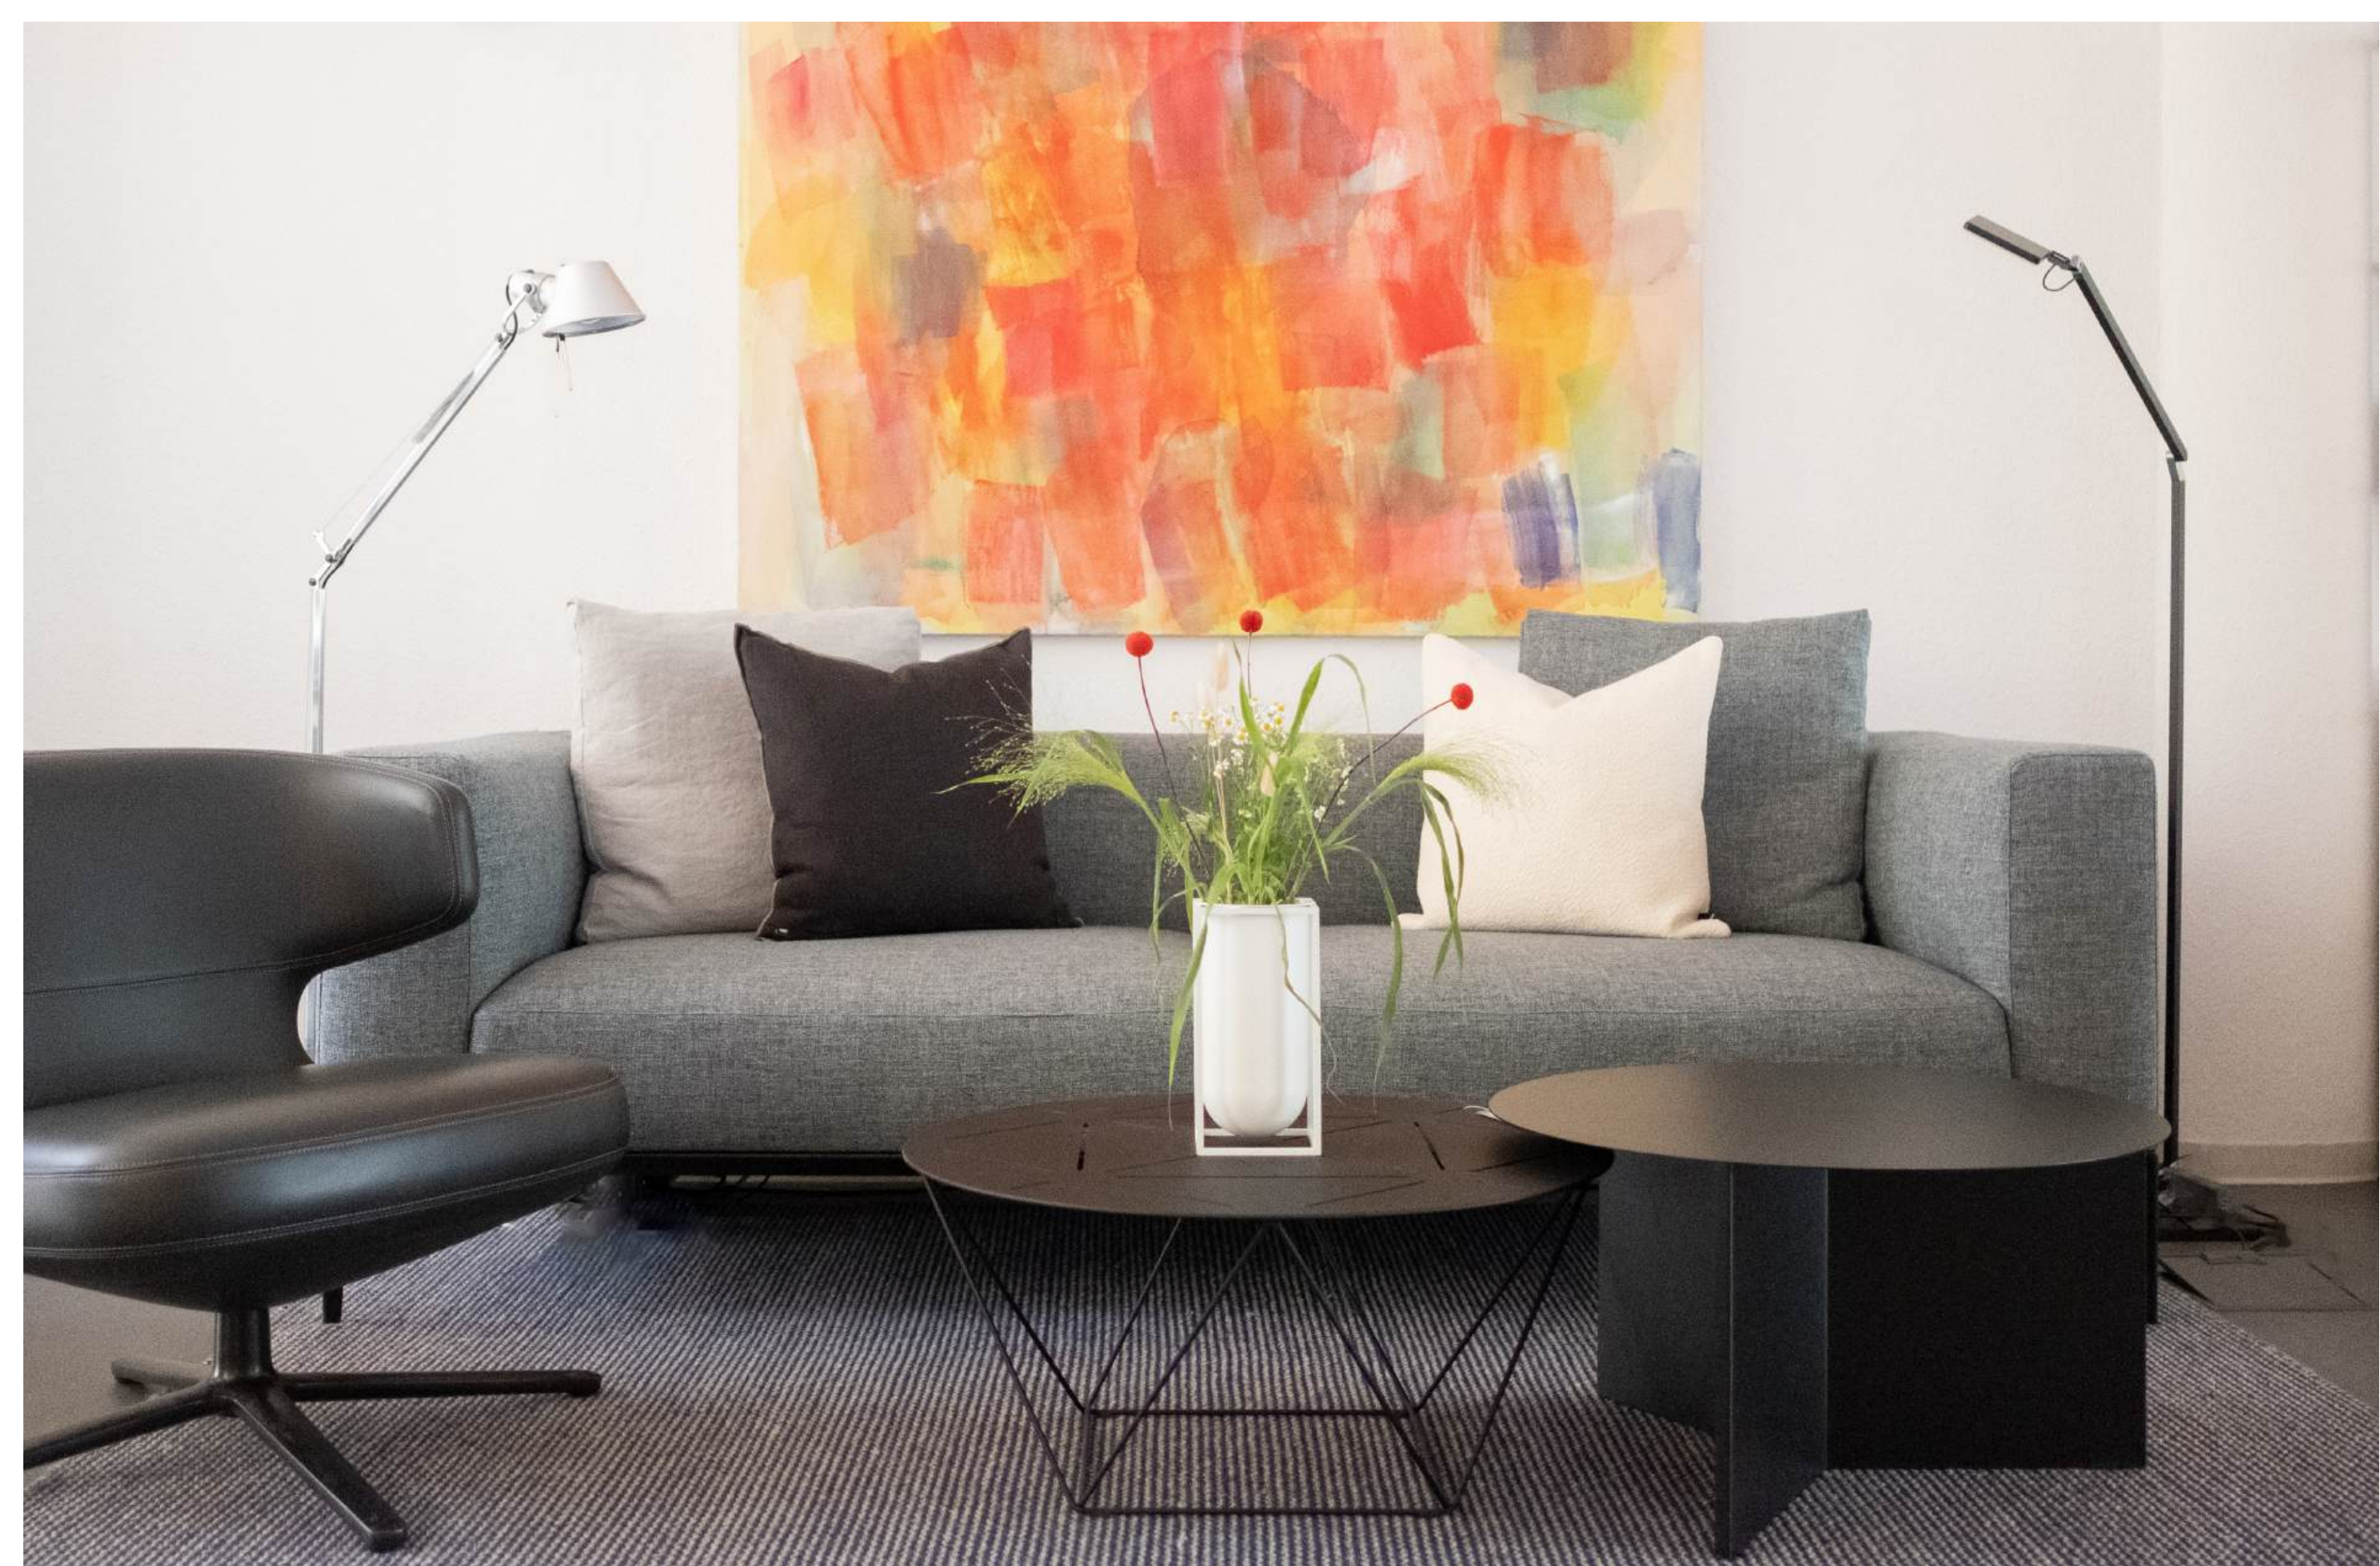

# SOFA MEX-HI

Cassina

B 220 cm x T 90 cm x H 74 cm

Sitzfläche: Stoff Moon cremeweiß  
Gestell: verchromt

~~7.205 €~~

**3.990 €**

# SOFA ESOSOFT

Cassina

B 245 cm x T 87 cm x H 73 cm

Sitzfläche: Stoff Lima orange

Gestell: verchromt

inkl. 4 Rückenkissen (3 x orange, 1 x mehrfarbig)

~~10.006 €~~

**8.000 €**

# SOFA JAAN LIVING

WALTER KNOLL

B 228 cm x T 95 cm x H 70 cm

Sitzfläche: Stoff Gaia grau

Gestell: schwarz

inkl. 2 x Rückenkissen (1 x grau, 1 x hellgrau)

~~8.887 €~~

**7.100 €**

# SOFATISCH JASON

WALTER KNOLL

B 110 cm x T 62 cm x H 38 cm

Tischplatte: Kristallglas  
Gestell: Stahl matt

~~900 €~~

**350 €**