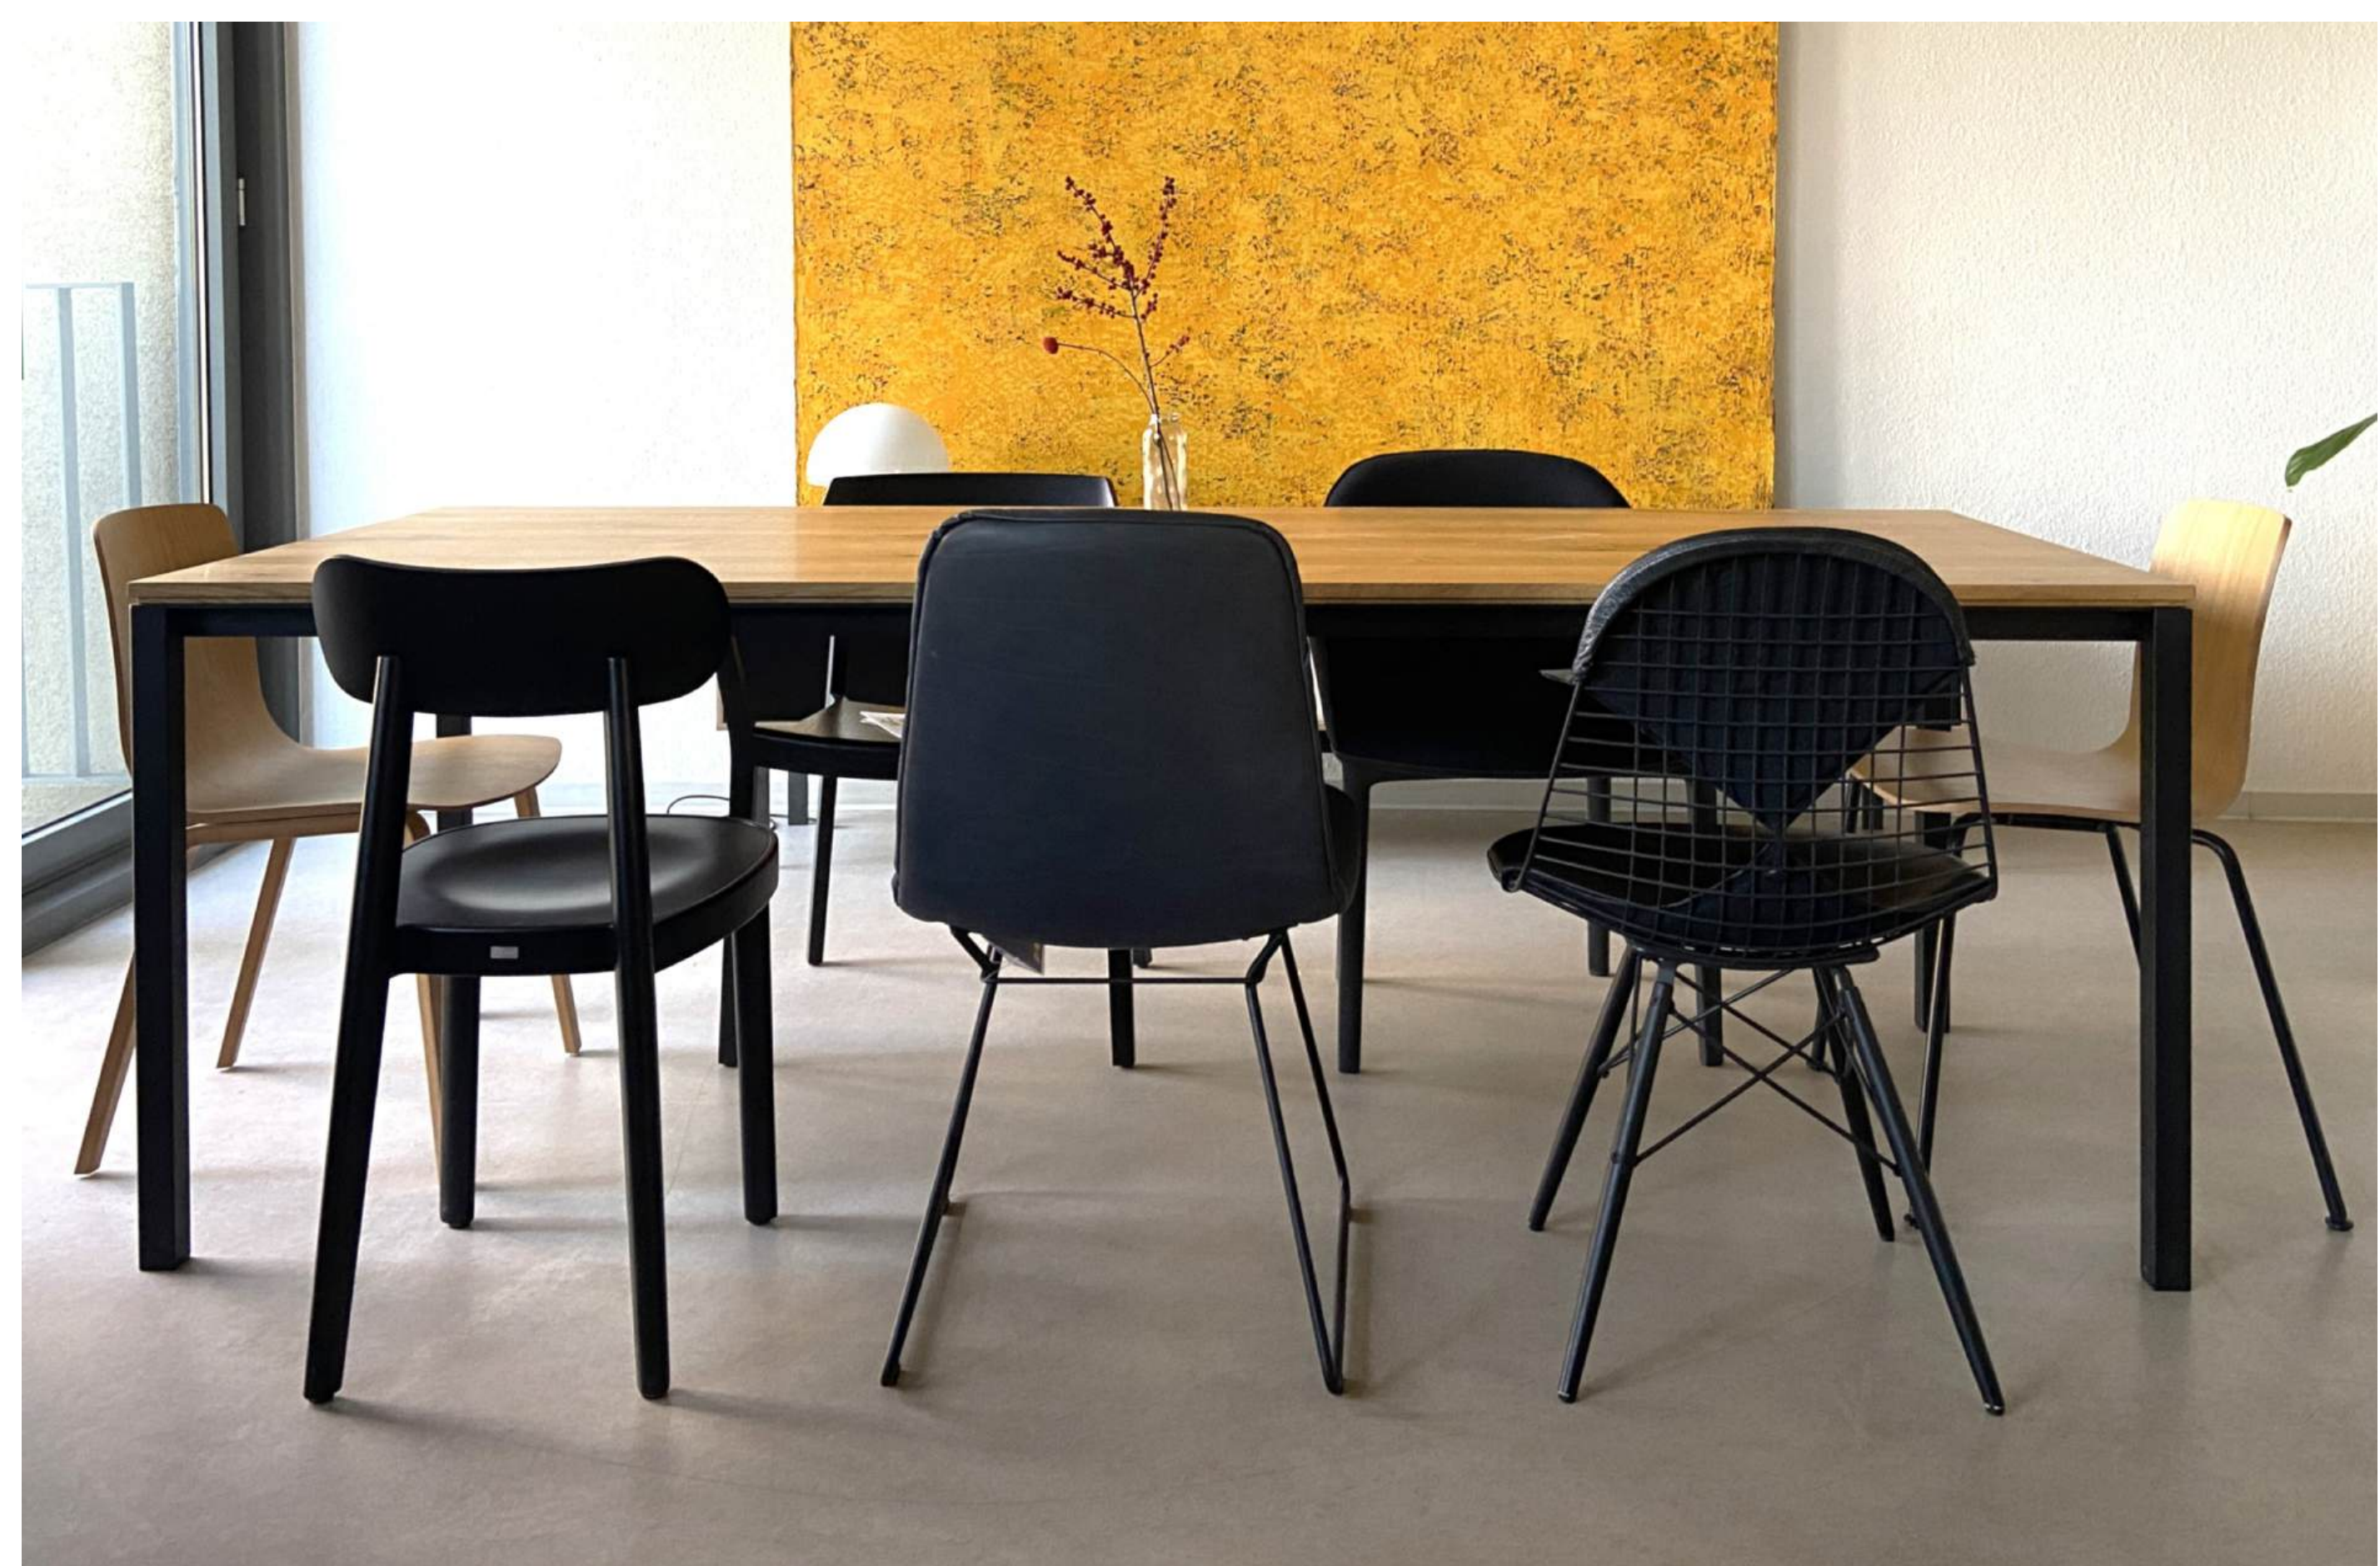

# SOFA MEX-HI

Cassina

B 220 cm x T 90 cm x H 74 cm

Sitzfläche: Stoff Moon cremeweiß  
Gestell: verchromt

~~7.205 €~~

**3.990 €**

# SOFA ESOSOFT

Cassina

B 245 cm x T 87 cm x H 73 cm

Sitzfläche: Stoff Lima orange

Gestell: verchromt

inkl. 4 Rückenkissen (3 x orange, 1 x mehrfarbig)

~~10.006 €~~

**8.000 €**

# TISCH CPH DEUX 210

**HAY**

B 200 cm x T 75 cm x H 73 cm

Tischplatte: Laminat weiß  
Gestell: Massivholz Eiche

~~1.289 €~~

**990 €**

# TISCH S 600

**JANUA®**

B 220 cm x T 90 cm x H 74 cm

Tischplatte: Massivholz Eiche  
Gestell: pulverbeschichtet schwarz

~~3.071 €~~

**2.300 €**

OHNE LIEFERUNG

TEILWEISE  
GEBRAUCHSSPUREN