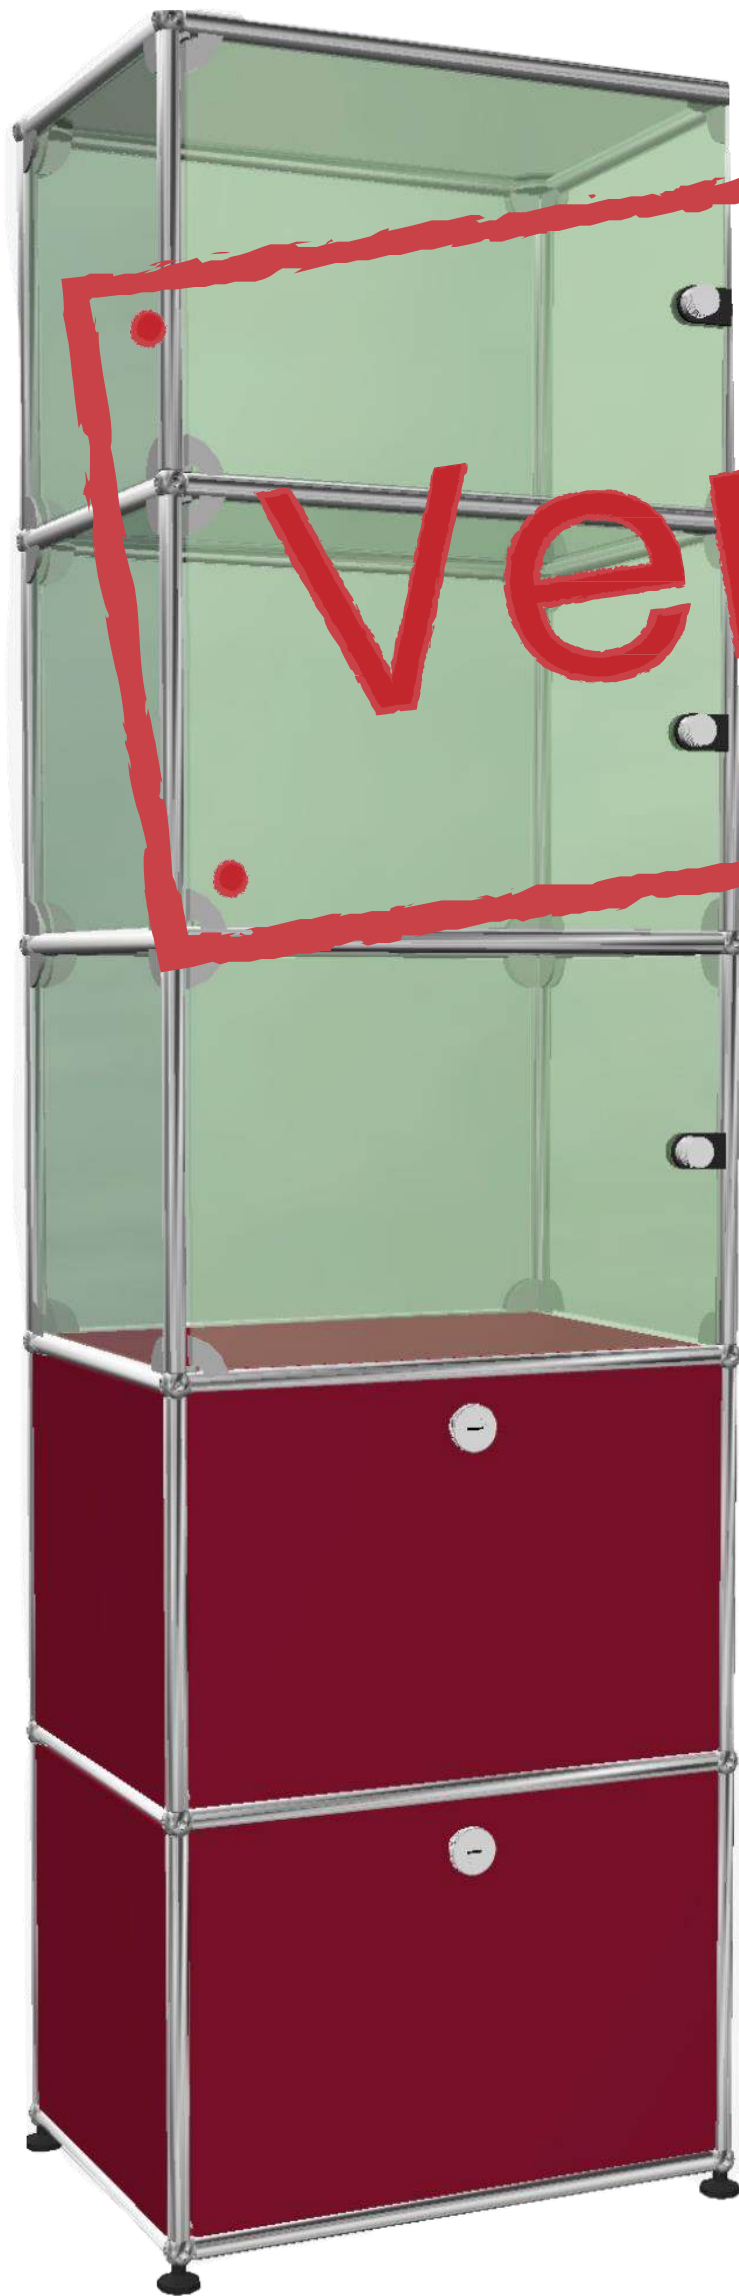

Cassina

Beistelltisch Cicognino

Ø 40 cm × H 40/80 cm

Material: Esche gebeizt

Farbe: schwarz

~~1.059 €~~

848 €

vitra.

Cork Beistelltisch

Ø 31 cm × H 33 cm
Kork Family Modell C
Material: Kork unbehandelt

~~419 €~~

336 €

vitra.

Contact Table

Ø 80 cm × H 72 cm

Material: Platte – Vollkernmaterial, Gestell – pulverbesch. Metall

Farbe: Platte – melaminweiß, Gestell – dunkelgrau

~~615 €~~

250 €

verkauft

Vitrin

H 179 cm × B 50 cm × T 35 cm

Oben: Glastüren

Unten: Klapptüren

Material: Stahl – lackiert/verchromt, Glas

Farbe: rubinrot, transparent

~~3.387 €~~

1.950 €

Haller ESideboard

H 64 cm × B 150 cm × T 35 cm

Oben: offen

Unten: Klapptür