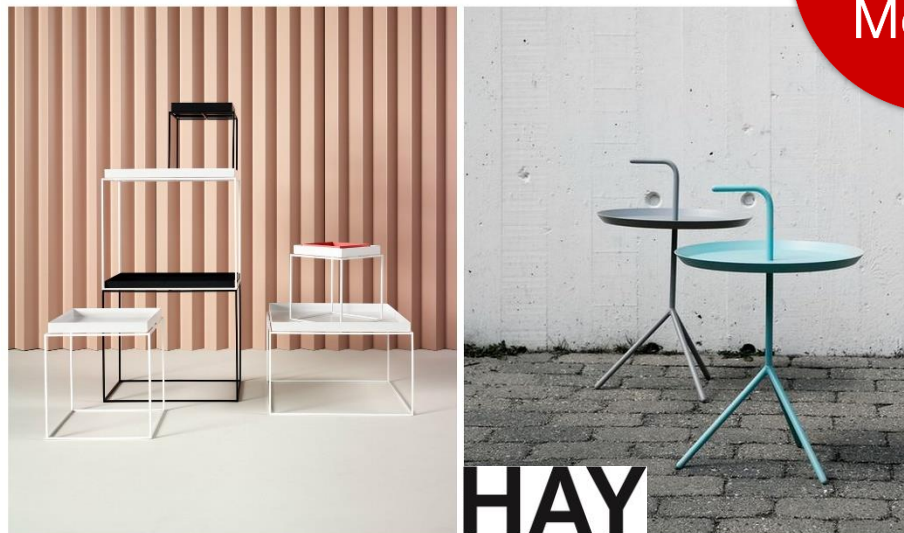

Produkt
des
Monats

Tray Tables

Sind kleine Alleskönner die wegen ihrer vier gestaffelten Größen unterschiedlichste Funktionen vom Couchtisch über den Nachttisch bis hin zum Beistelltisch übernehmen und in einander geschoben werden können.

Hersteller: HAY
Design: Design von HAY, 2009
Ausführung: Stahl, pulverbeschichtet in drei Farben + vier Größen erhältlich

Beistelltisch Tray Tables ab **142,-** (inkl. MwSt. ohne Anlieferung)

DLM - Don't Leave Me

Auf dem dreibeinigen Beistelltisch mit runder Platte lassen sich schnell Dinge abstellen und durch den Griff unkompliziert vom Wohnzimmer in den Garten bewegen, so dass Don't Leave Me definitiv niemals allein gelassen wird.

Hersteller: HAY
Design: Thomas Bentzen
Ausführung: Stahl, pulverbeschichtet in acht Farben + zwei Größen erhältlich

Beistelltisch DLM ab **154,-** (inkl. MwSt. ohne Anlieferung)